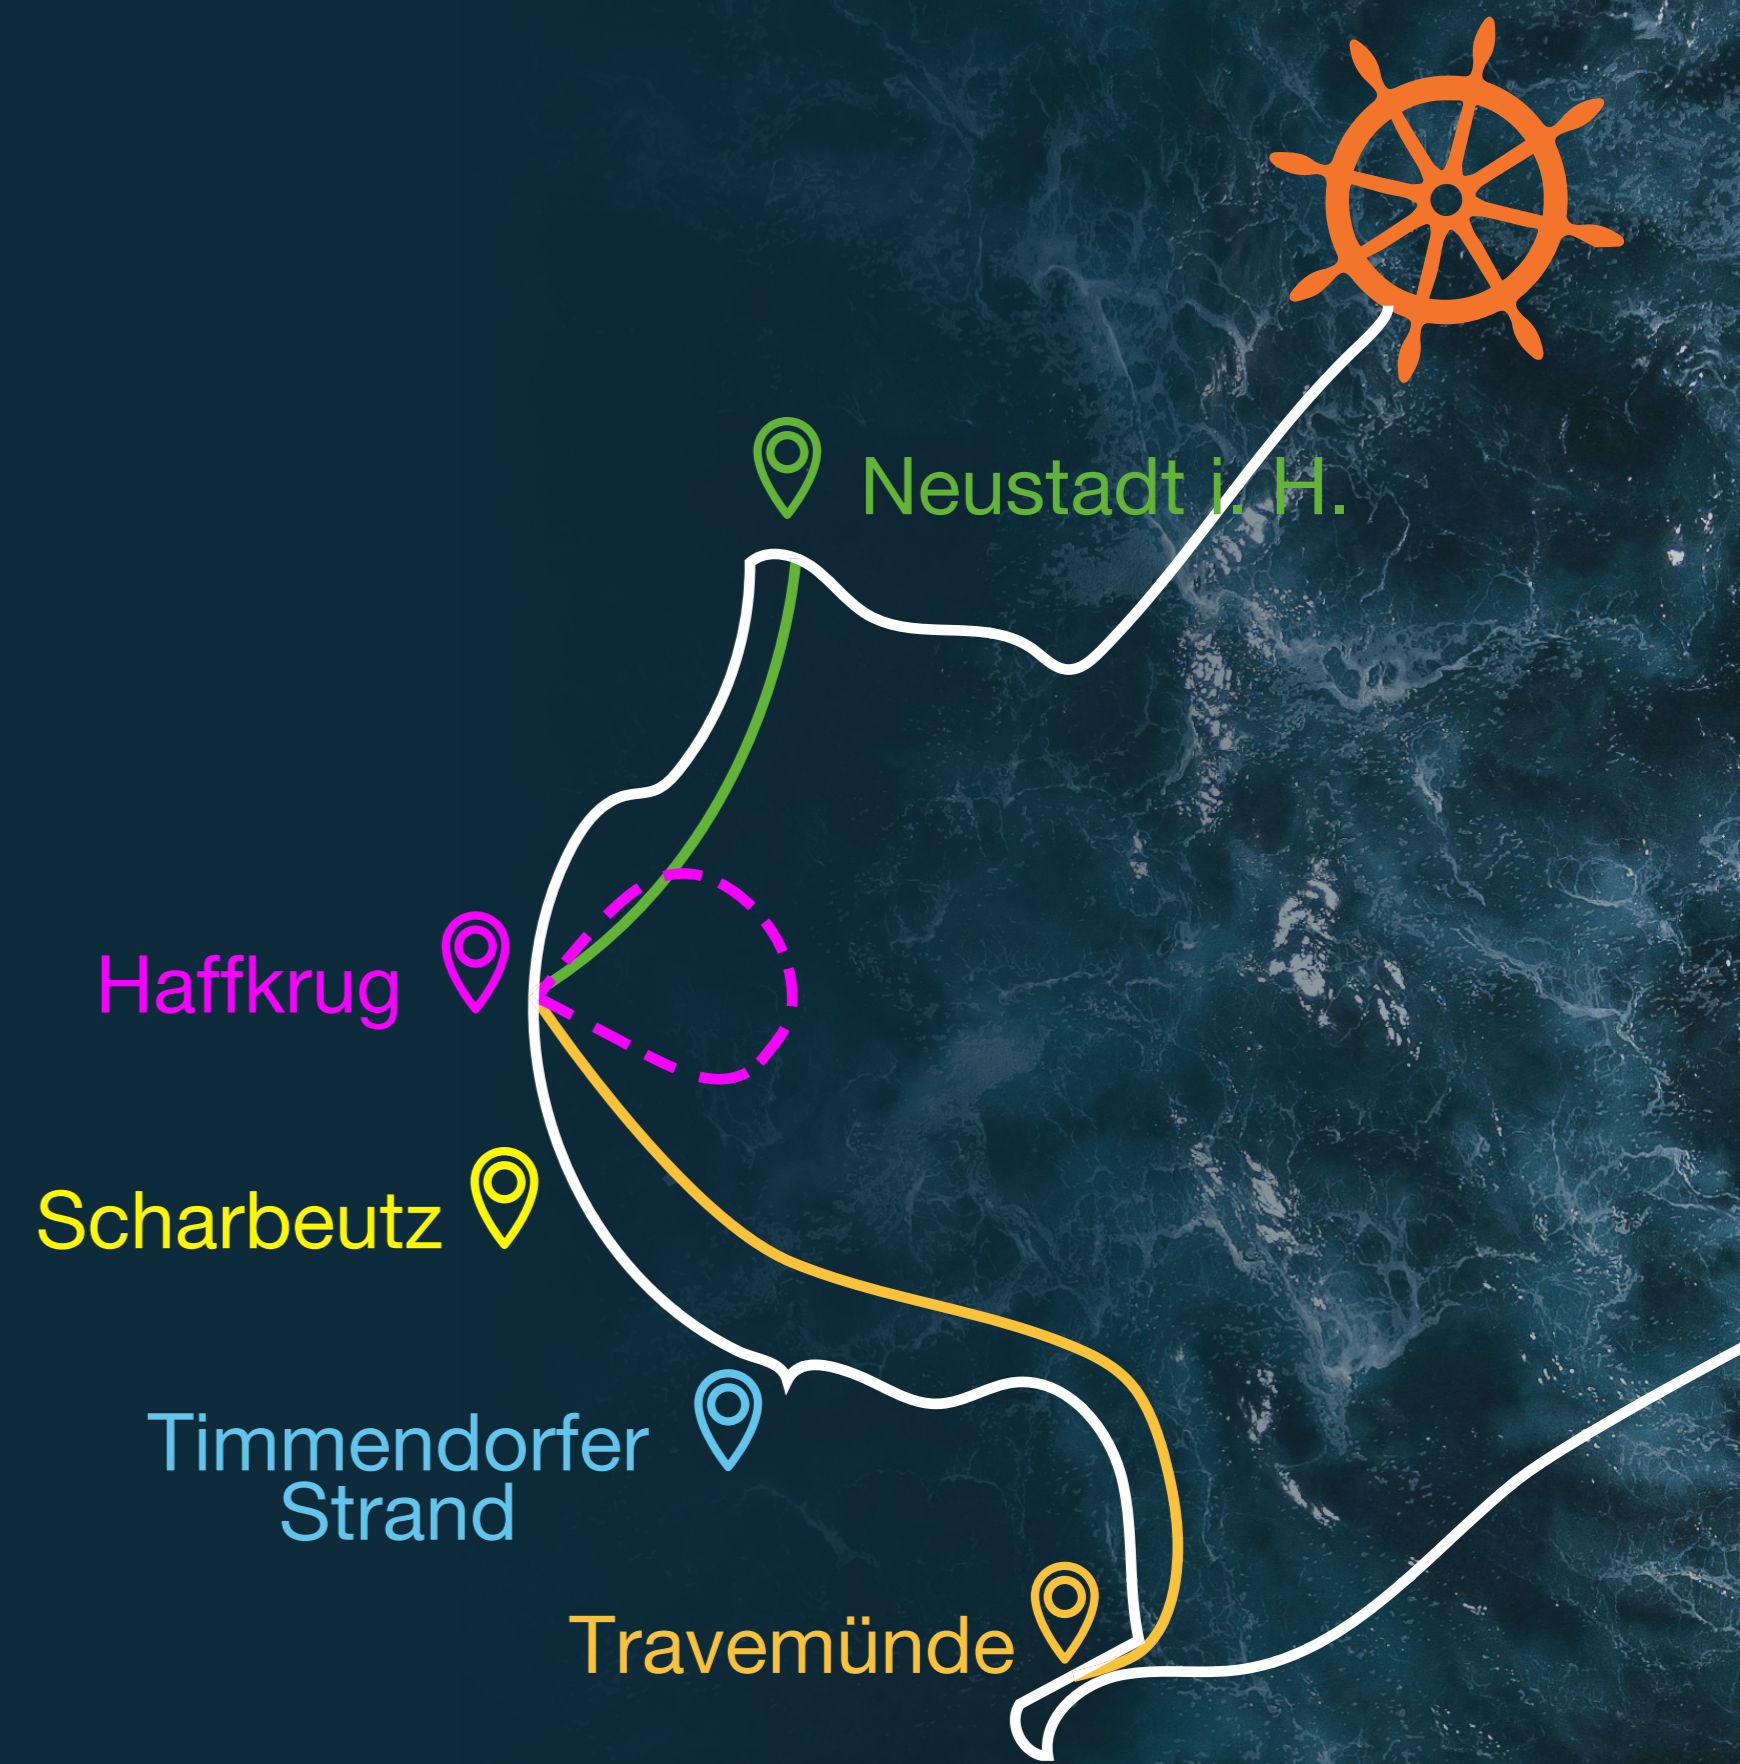

# OSTSEE FAHRTEN AB HAFFKRUG

## Montag

12-13 Uhr	Haffkrug → Travemünde	Erwachsene 18€   Kinder 13€
15.15 - 16.15 Uhr	Travemünde → Haffkrug	Erwachsene 18€   Kinder 13€
16.15 - 17 Uhr	Haffkrug → Neustadt i.H.	Erwachsene 18€   Kinder 10€

## Dienstag + Freitag

12.30 - 13.30 Uhr	Rundfahrt Haffkrug	Erwachsene 15€   Kinder 10€
14 - 15 Uhr	Haffkrug → Neustadt i.H.	Erwachsene 15€   Kinder 10€

## Samstag

15.30 - 16.30 Uhr	Rundfahrt Haffkrug	Erwachsene 15€   Kinder 10€
17 - 18 Uhr	Haffkrug → Neustadt i.H.	Erwachsene 15€   Kinder 10€

E-Mail: [moin@sturmvogel2.de](mailto:moin@sturmvogel2.de) | Telefon: +49 (0) 151 52 10 53 10